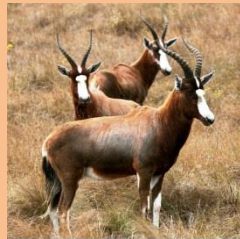

Unsere Tiere

Kudu

Größe: 150cm hoch,
250cm lang
Gewicht: 180-250kg

Nyala

Größe: 110cm hoch,
190cm lang
Gewicht: 62-110kg

Giraffe

Größe: 3m Rückenhöhe,
4-5m lang (Po-Nase)
Gewicht: 900-1200kg

Zebra

Größe: 150cm,
200-250cm lang
Gewicht: 290-340kg

Pavian/Baboon

Größe: 120 -180cm
Gewicht: 15-50kg

Blessbock

Größe: 90cm lang,
170-200cm lang
Gewicht: 55-62kg

Jackal

Größe: 35-45cm hoch,
100-130cm lang
Gewicht: 6-12kg

Meerkatze/Monkeys

Größe: 20-25cm, 100-130 lang
Gewicht: 4-8kg

Waterbock

Größe: 130cm hoch, 180cm lang
Gewicht 230-280kg

Impala

Größe: 90cm hoch,
170cm lang
Gewicht: 40-50kg

Luchs/ Caracal

Größe: 45cm hoch,
100cm lang
Gewicht: bis 18kg

Buschhase

Größe: 12cm hoch,
45-70cm lang
Gewicht 2-4 kg

Duiker

Größe: 50cm hoch,
90cm lang
Gewicht: bis 18kg

Fuchsmanguste

Größe: 12cm hoch,
40-60cm lang
Gewicht: 650 g

Buschbock

Größe: 75cm hoch,
150cm lang
Gewicht: 30-45kg